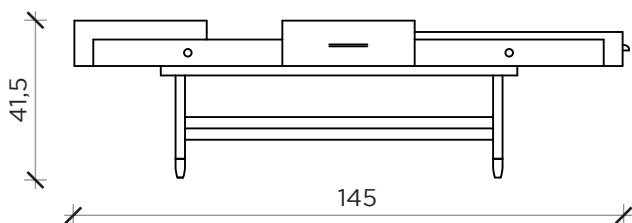

PIANTA | PLAN

FRONTE | FRONT

LATO | SIDE

PIANTA | PLAN

FRONTE | FRONT

LATO | SIDE

THE DREAMERS

Tavolino | *Coffee table*

Designer: Uto Balmoral
 Anno | Year: 2015
 Materiali | Materials: Tavolino in legno con struttura in metallo | Solid wood *Coffee table* with metal structure