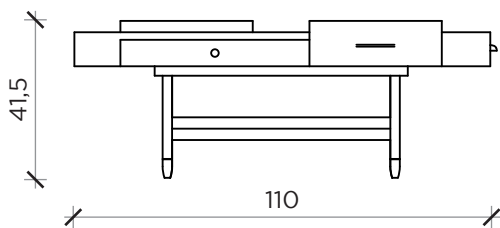

PIANTA | PLAN

FRONTE | FRONT

LATO | SIDE

PIANTA | PLAN

FRONTE | FRONT

LATO | SIDE

THE DREAMERS

Tavolino | *Coffee table*

Designer: Uto Balmoral
 Anno | Year: 2015
 Materiali | Materials: Tavolino in legno con struttura in metallo | Solid wood *Coffee table* with metal structure