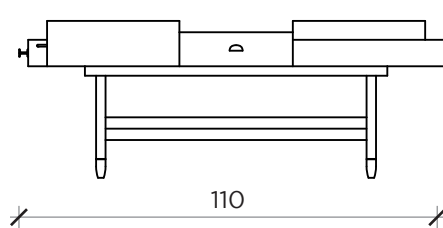

PIANTA | PLAN

FRONTE | FRONT

LATO | SIDE

PIANTA | PLAN

FRONTE | FRONT

LATO | SIDE

THE DREAMERS

Tavolino | *Coffee table*

Designer: Uto Balmoral
 Anno | Year: 2015
 Materiali | Materials: Tavolino in legno con struttura in metallo | Solid wood *Coffee table* with metal structure