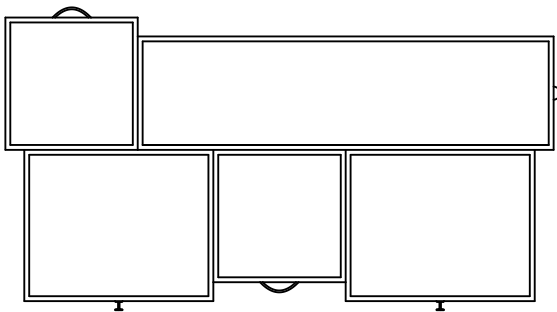

PIANTA | PLAN

FRONTE | FRONT

LATO | SIDE

PIANTA | PLAN

FRONTE | FRONT

LATO | SIDE

THE DREAMERS

Tavolino | *Coffee table*

Designer: Uto Balmoral
 Anno | Year: 2015
 Materiali | Materials: Tavolino in legno con struttura in metallo | Solid wood *Coffee table* with metal structure