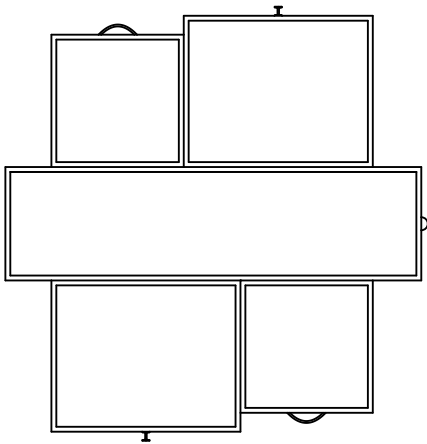

PIANTA | PLAN

FRONTE | FRONT

LATO | SIDE

PIANTA | PLAN

FRONTE | FRONT

LATO | SIDE

THE DREAMERS

Tavolino | *Coffee table*

Designer: Uto Balmoral
 Anno | Year: 2015
 Materiali | Materials: Tavolino in legno con struttura in metallo | Solid wood *Coffee table* with metal structure